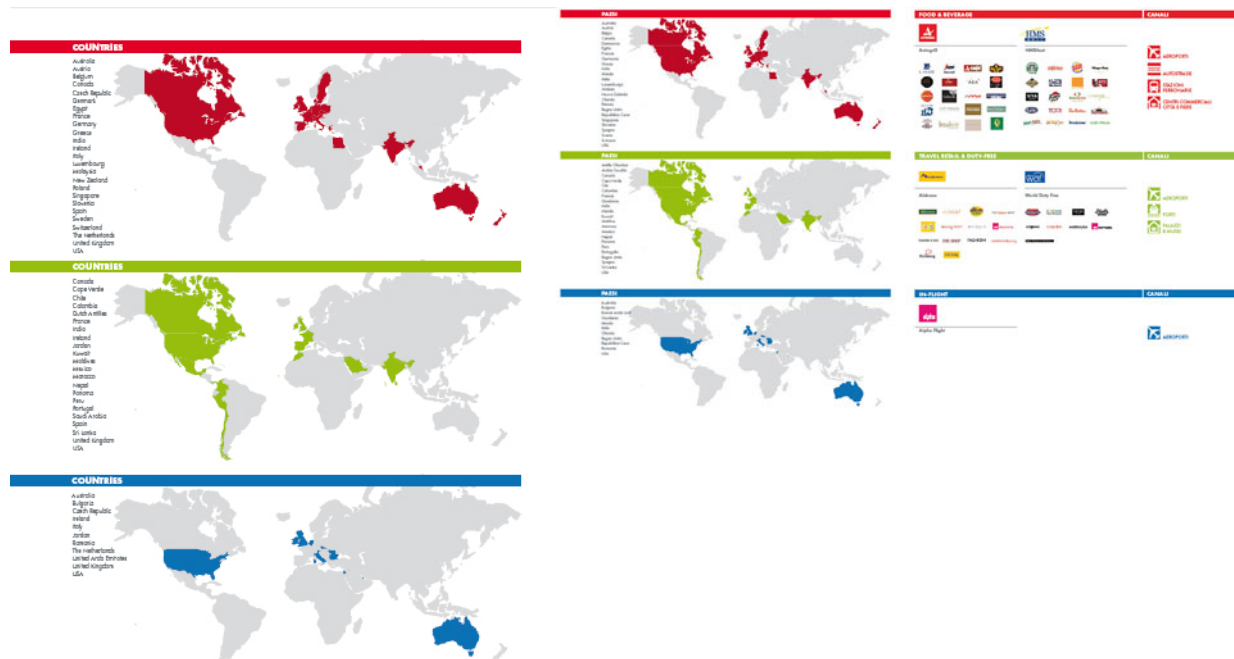

Map

[1]

[Zoom the image](#) [1]

[Pdf Download](#) [2]

Source URL: <http://autogrill2008.message-asp.com/en/node/172>

Links:

[1] <http://autogrill2008.message-asp.com/sites/autogrill2008.message-asp.com/files/Map2.jpg>

[2] http://autogrill2008.message-asp.com/sites/autogrill2008.message-asp.com/files/Map_0.pdf
